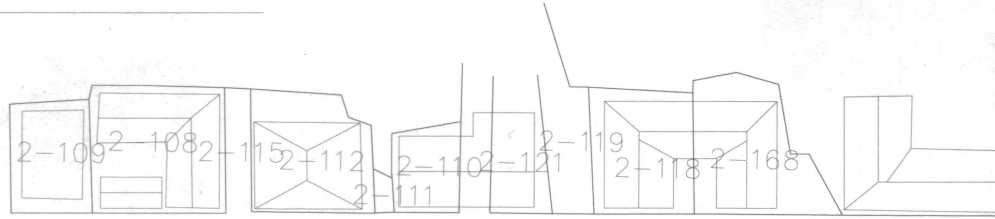

계동2번지의 한옥밀집지역 동쪽부분에 위치하였다. 남북방향의 골목길 북쪽끝에 놓여있으며, 대지의 동쪽에서 출입한다. 남쪽으로 열린 ㄷ자형 한옥으로 남동쪽 모서리에 문간이 있다. 마당의 남쪽에는 장독대와 다용도실이 설치되었다.

대지면적: 45평
 건축면적: 23평
 실 측: 박제성, 신귀정
 (2001.10.31)

SCALE 1/400