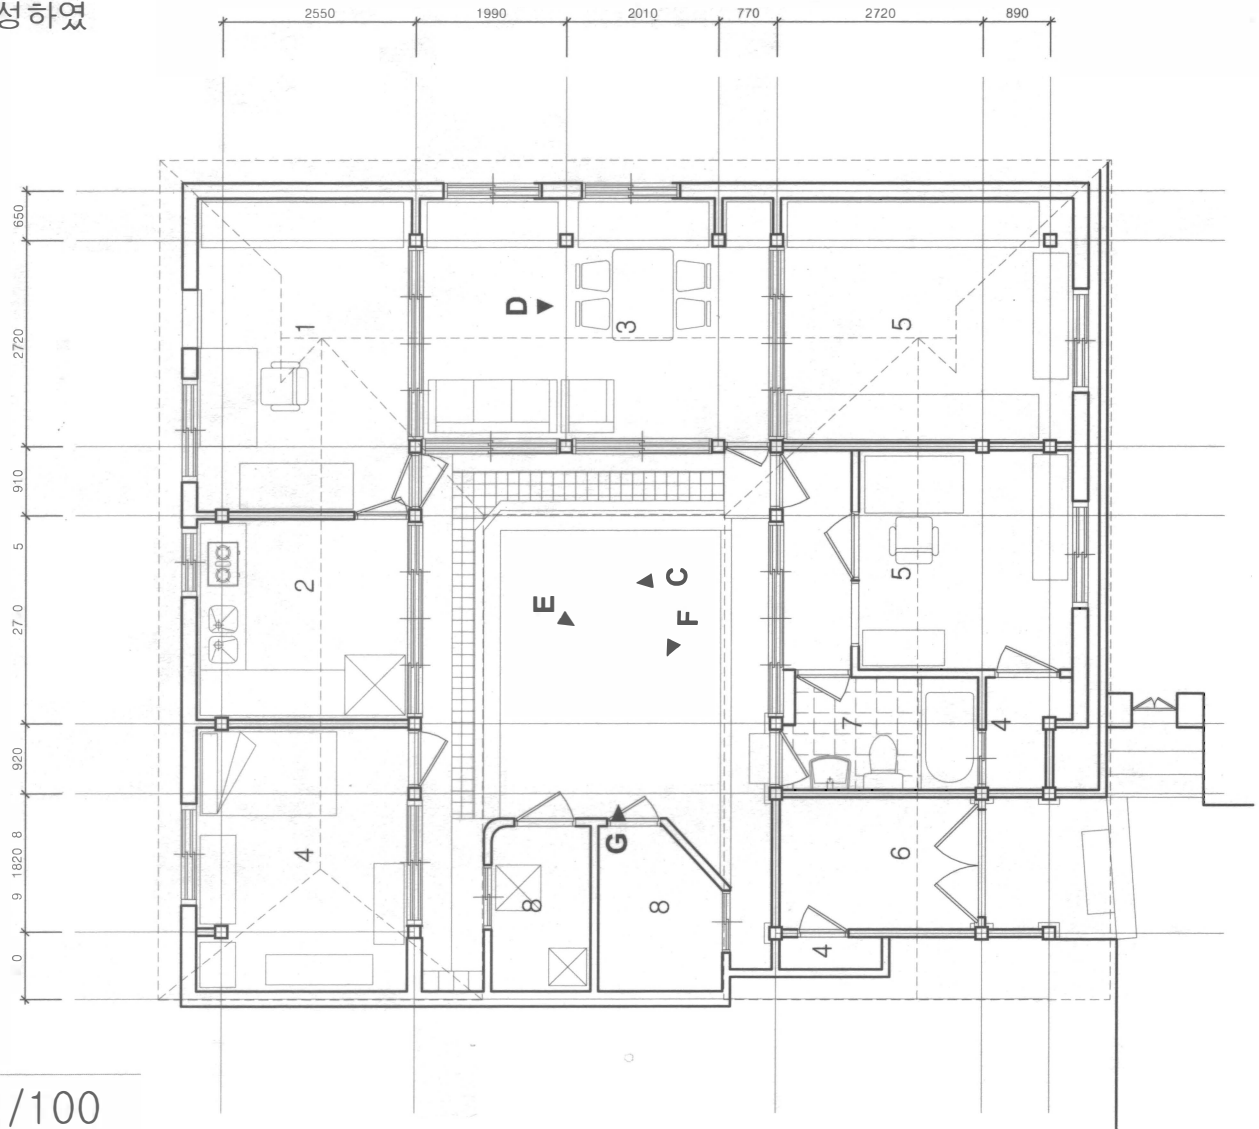

대청은 두 칸이며 ㄷ자형의 서쪽 모서리가 꺾이는 부분에 안방이 있다. 안방은 처마선까지 확장되어 있다. 문간채 부분은 마당에 면한 짧은 복도를 중심으로 문간방과 화장실을 기능적으로 재구성하였다.

SCALE 1/100

- 1. 안 방
- 2. 부 율
- 3. 대 청
- 4. 건년방
- 5. 문간방
- 6. 문 간
- 7. 화장실
- 8. 장독대
(참 고)