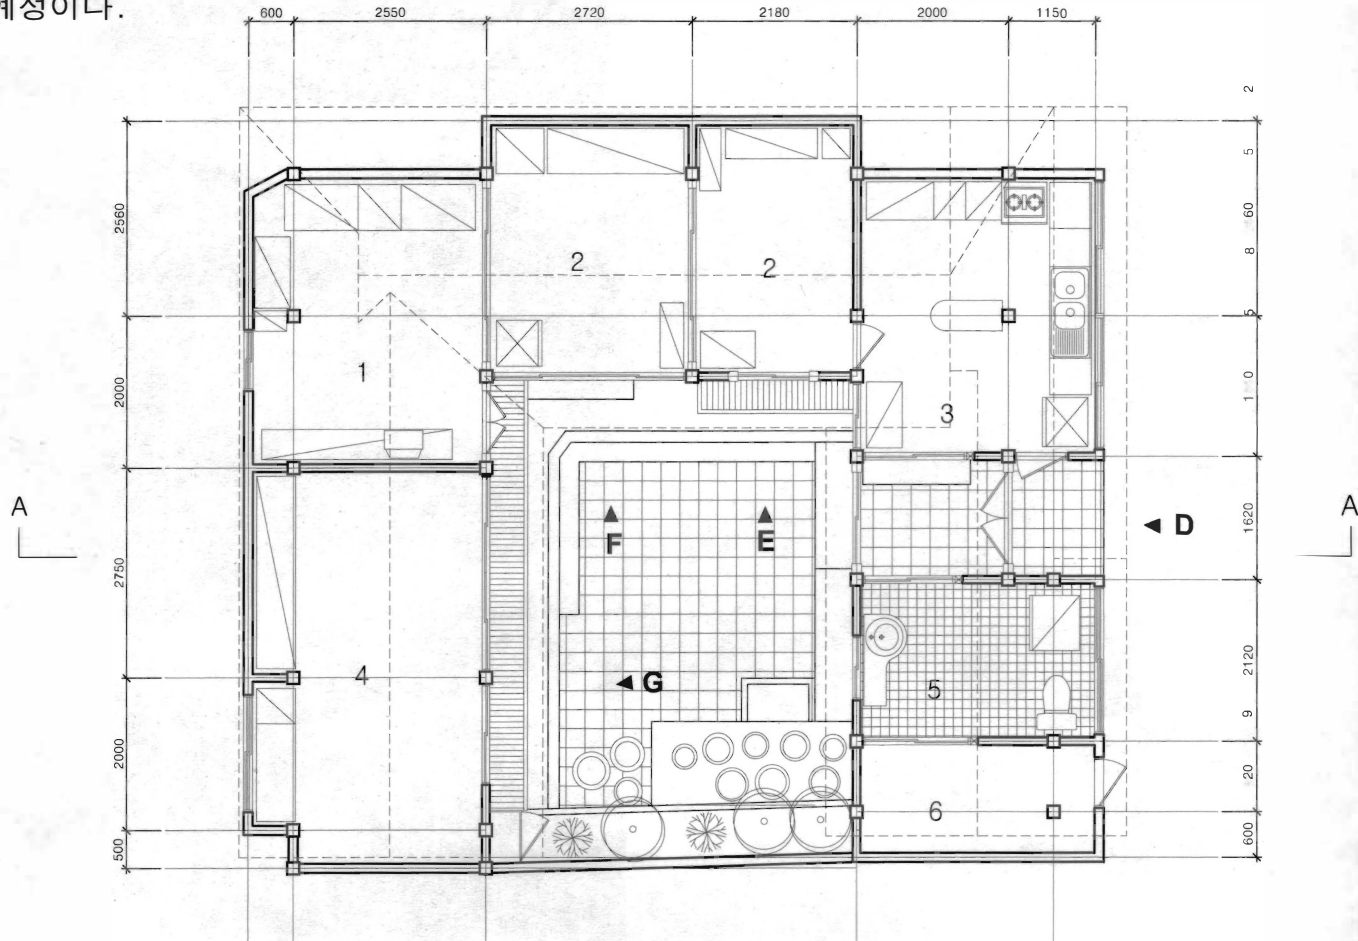

현재 문간채 앞마당과 안채
서쪽의 증축된 부분을 철거하
고 한옥을 원형에 가깝게 복
원하여, '전통염색공방'으로
개관할 예정이다. 개방형한옥
으로 정해진 시간대에 일반에
게 내부를 개방할 예정이다.

090

SCALE 1/100

1. 안 방
2. 대 청
3. 건넌방
4. 부 역
5. 문 간
6. 화장실
7. 창 고
8. 장독대